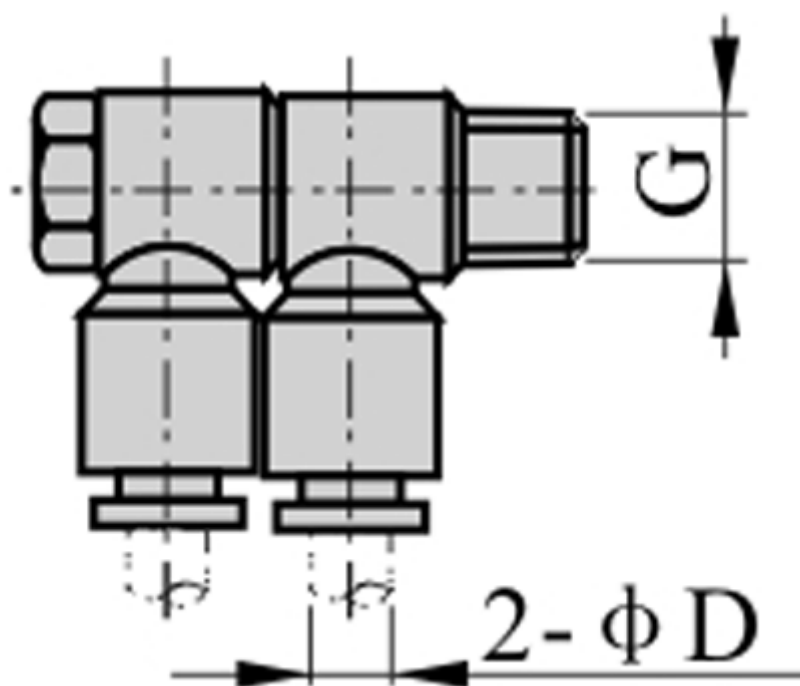

Varenummer: 58EPHW602
Beskrivelse: Fitting EPHW602 Dobbelt vinkel
Gevind 1/4", slangediameter - 6

Mål

D = 6
Gevind = 1/4"